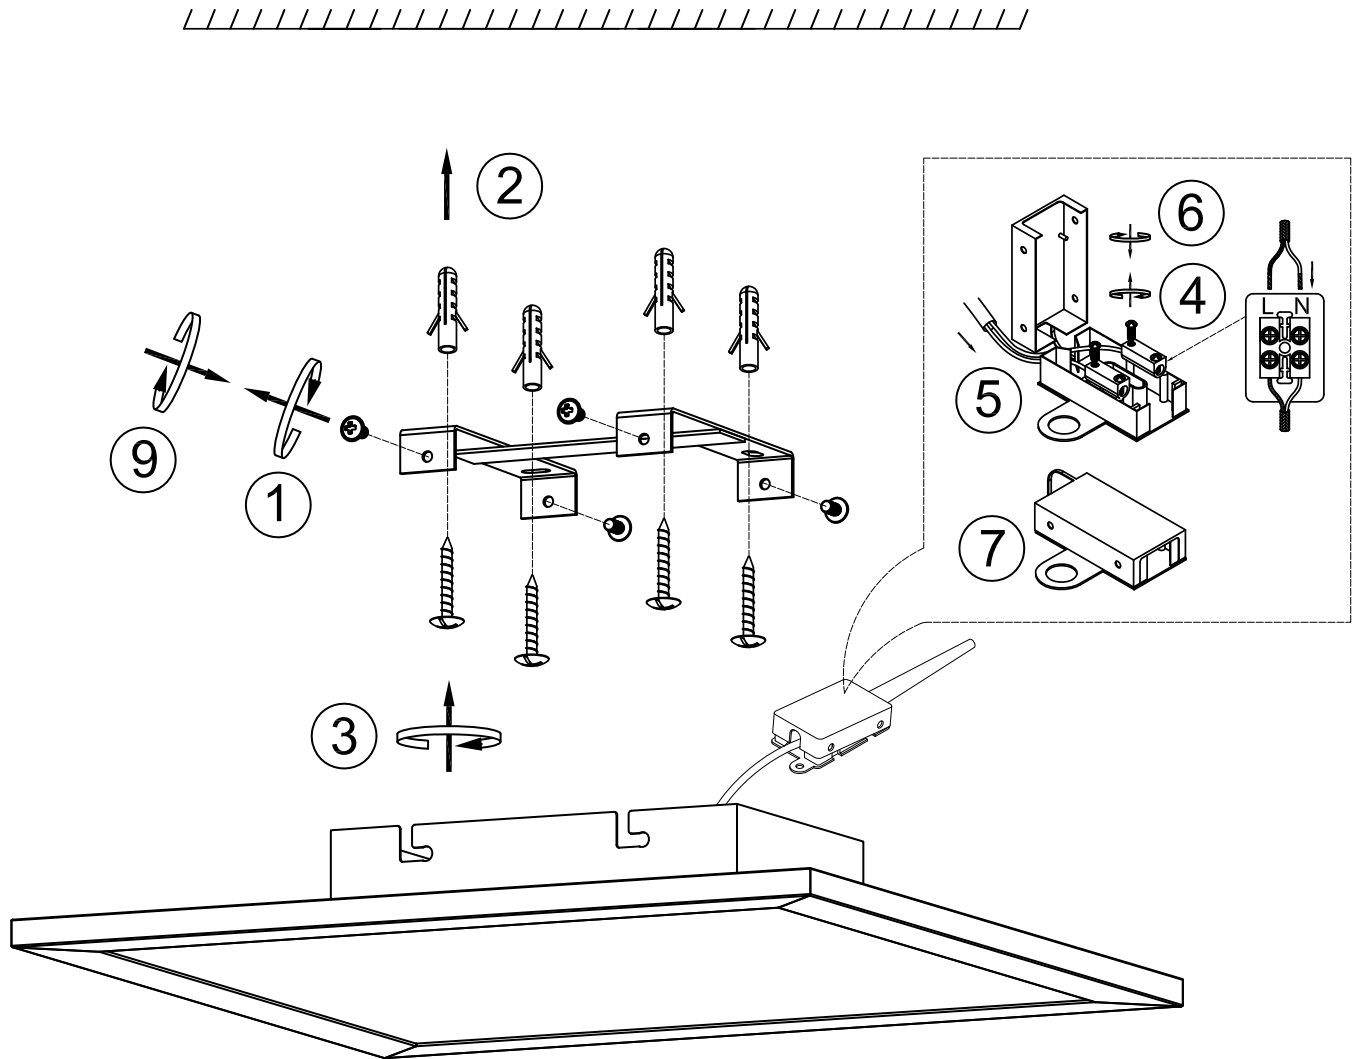

A

rabalux®

Art.:6907
LED MAX.12W
230V~50Hz

B**C**